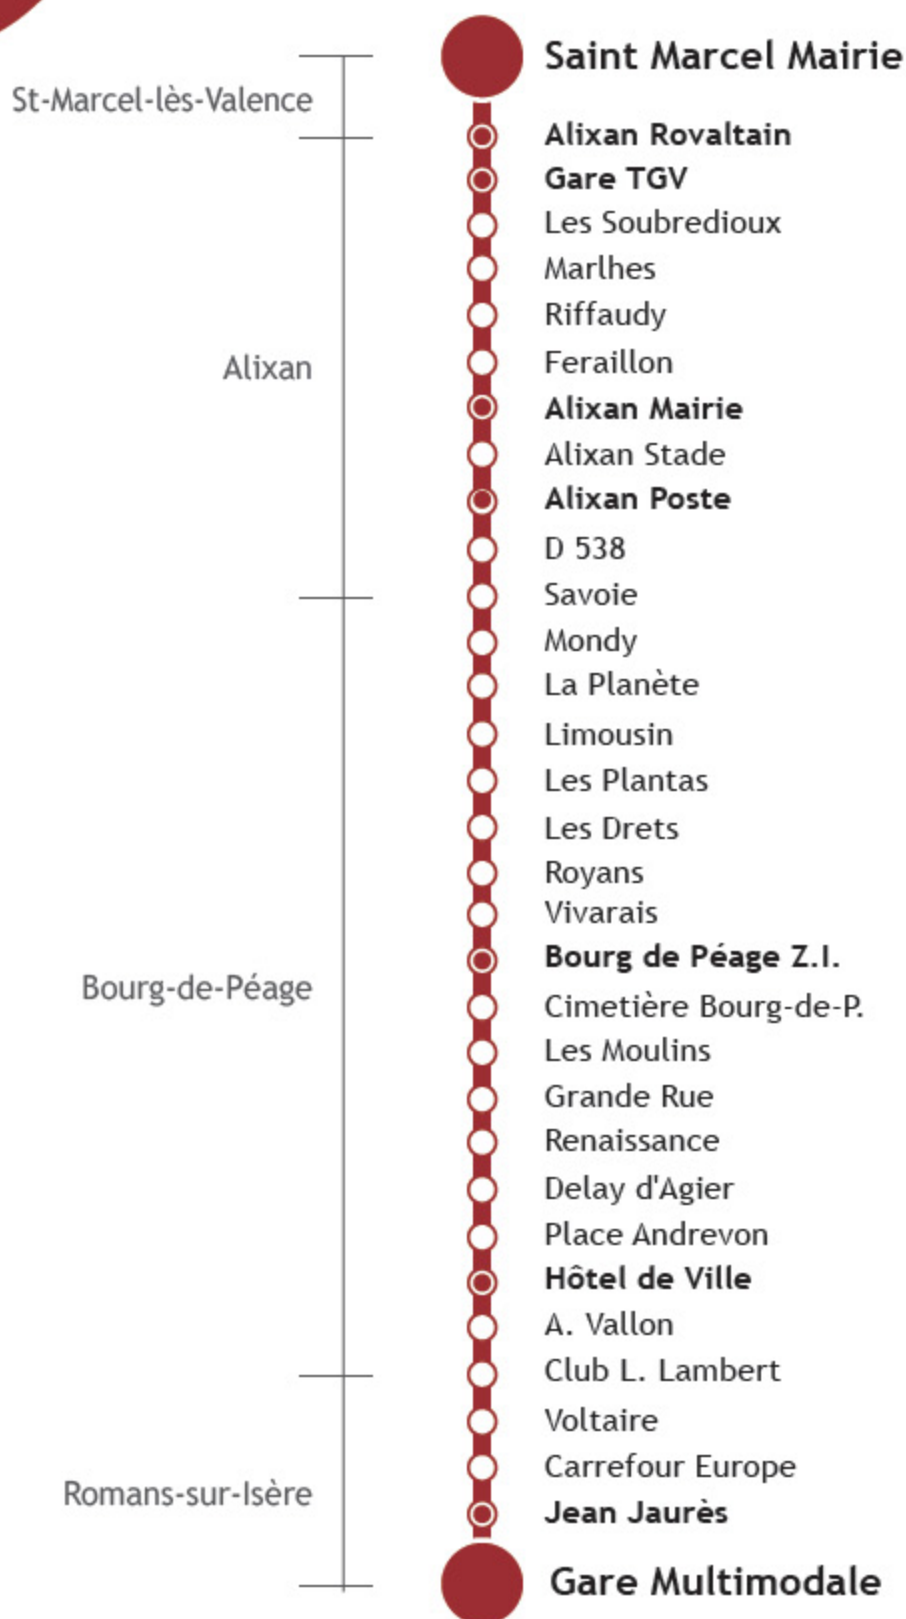

D

St-Marcel Mairie → Gare Multimodale

Les temps de parcours du transport à la demande ne sont pas significatifs, l'itinéraire pouvant être optimisé en fonction de la demande.